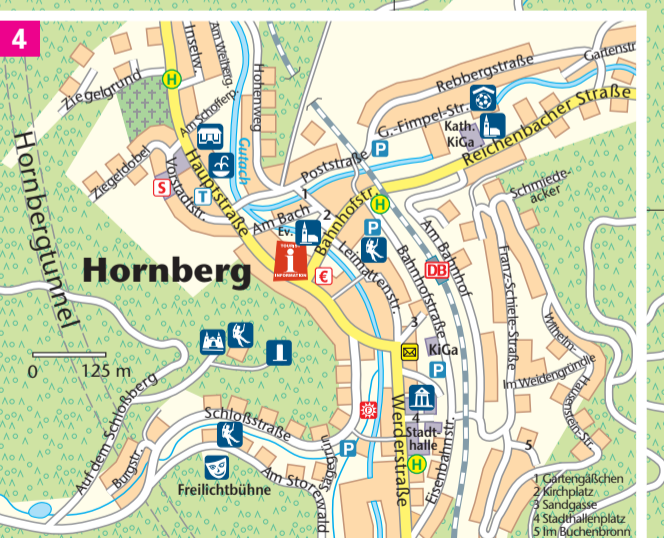

Straßen-Verzeichnis Gutach

Alte Straße	B3	Ramsbachweg	A/B1
Am Berg	B1	Rebberg	C4
Am Buck	B3	Riesenschloß	B/C4
Am Bühl	B3	Rothalde	A/B4
Am Kindergarten	B4	Säge	B3
Bei den Höfen	A2	Siedlung	B2
Blumbach	B4	Sonnenberg	B3/4
Bühlerstein	A1/2	Sonnhalde	B4
Ebersbach	B4	Steinbach	A4
Eckle	B4	Steingrün	B4
Fenschenrain	B3	Sulzbach	A2
Grubacker	A2	Untere Grub	A3/2
Hasemannweg	A2	Unterrain	A1
Hauptstraße	B2	Vor dem Herrenbach	A1
Herrenbach	A1	Wonnenbach	B5
Herrengarten	B4		
Hohweg	B/C5		
Hornberger Straße	B4/5		
Hornisbrücke	B3		
In der Grub	A3/2		
Kirchstraße	B2		
Kluser	B2		
Knappacker	B2		
Langenbacherweg	B2		
Leimbauernweg	B3		
Leimen	B4		
Lindenmatte	B2		
Lohmühle	B3		
Neudorf	B2		
Ob der Kirche	B3		
Obere Grub	A3/2		
Obertalweg	B4		
Pfaffenbach	A2		

Am Turm, Singersbach

siehe Ausschnitt 3

Am Turm	
Auf der Ebene	
Eisenbahnstraße	
Feldackerweg	
Hausacher Straße	
Hirschgasse	
Im Grün	
Mattenhof	
Saugerhöfe	
Schreinergrasse	
Singersbach	
Vor Singersbach	
Wählerbrücke	
Wählerhöfe	
Wilhelm-Zangen-Straße	

Legende

	Tourist-Information		Schloß / Kirche
	Schule / Feuerwehr		Museum / Aussichtsturm
	Post / Bank		Park / Freilichtbühne
	Parkplatz / Tankstelle		Spielplatz / Grillplatz
	Bahnhof / Bushaltestelle		Seniorenheim / Freibad
	Gaststätten		Sporthalle / -platz
	Reiten		Tennis / Minigolf

Maßstab 1: 20 000
0 400 m
1 cm in der Karte entspricht 200 m in der Natur